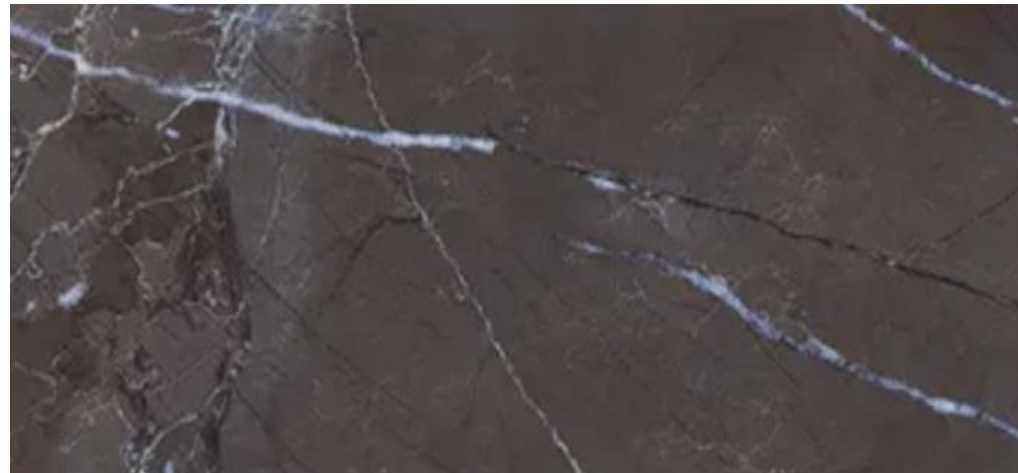

OBKLAD DO KOUPELNY A DLAŽBA

EBS Atelier Muse | 5 odstínů

Design : Mramor | Rozměr 120x60cm | Tloušťka 0,9cm